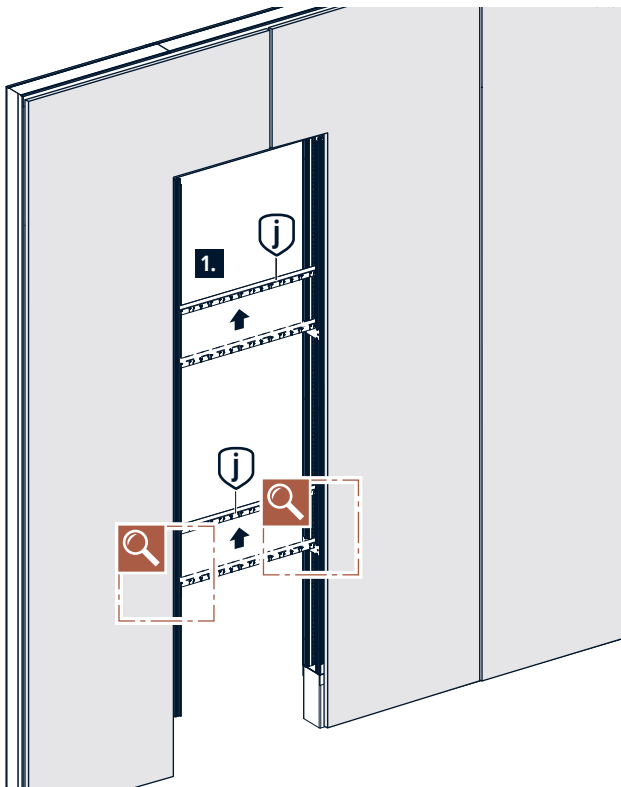

5.

6.

**i** Bei Sonderbreiten oder Glasschiebetüren Bauteil „j“ von unten an das Winkelblech schrauben!

7.

**! Anschlagprofil von der Rückseite verschrauben!**

**Empfehlung:**  
Wandöffnung nach DIN 18183-1

- UW-Profil
- CW-Profil
- UA-Profil

7.

8.

Verwenden Sie ausschließlich die Schrauben aus dem Lieferumfang!

9.

10.