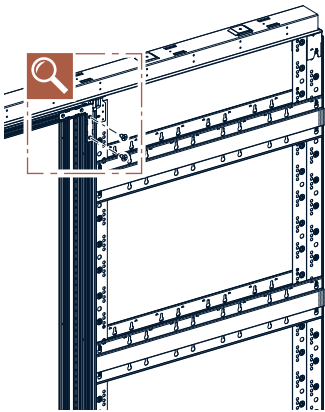

1.

**TIPP**

Eine liegende Vormontage erleichtert den Aufbau.

2.

3.

4.

5.

6.

**i** Bei Sonderbreiten oder Glasschiebetüren Bauteil „j“ von unten an das Winkelblech schrauben!

» Weiter mit Schritt 7 auf Seite 14

1.

**TIPP**

Eine liegende Vormontage erleichtert den Aufbau.

2.

3.

4.

5.

6.

**i** Bei Sonderbreiten oder Glasschiebetüren Bauteil „j“ von unten an das Winkelblech schrauben!

7.

**! Anschlagprofil von der Rückseite verschrauben!**

**Empfehlung:**  
Wandöffnung nach DIN 18183-1