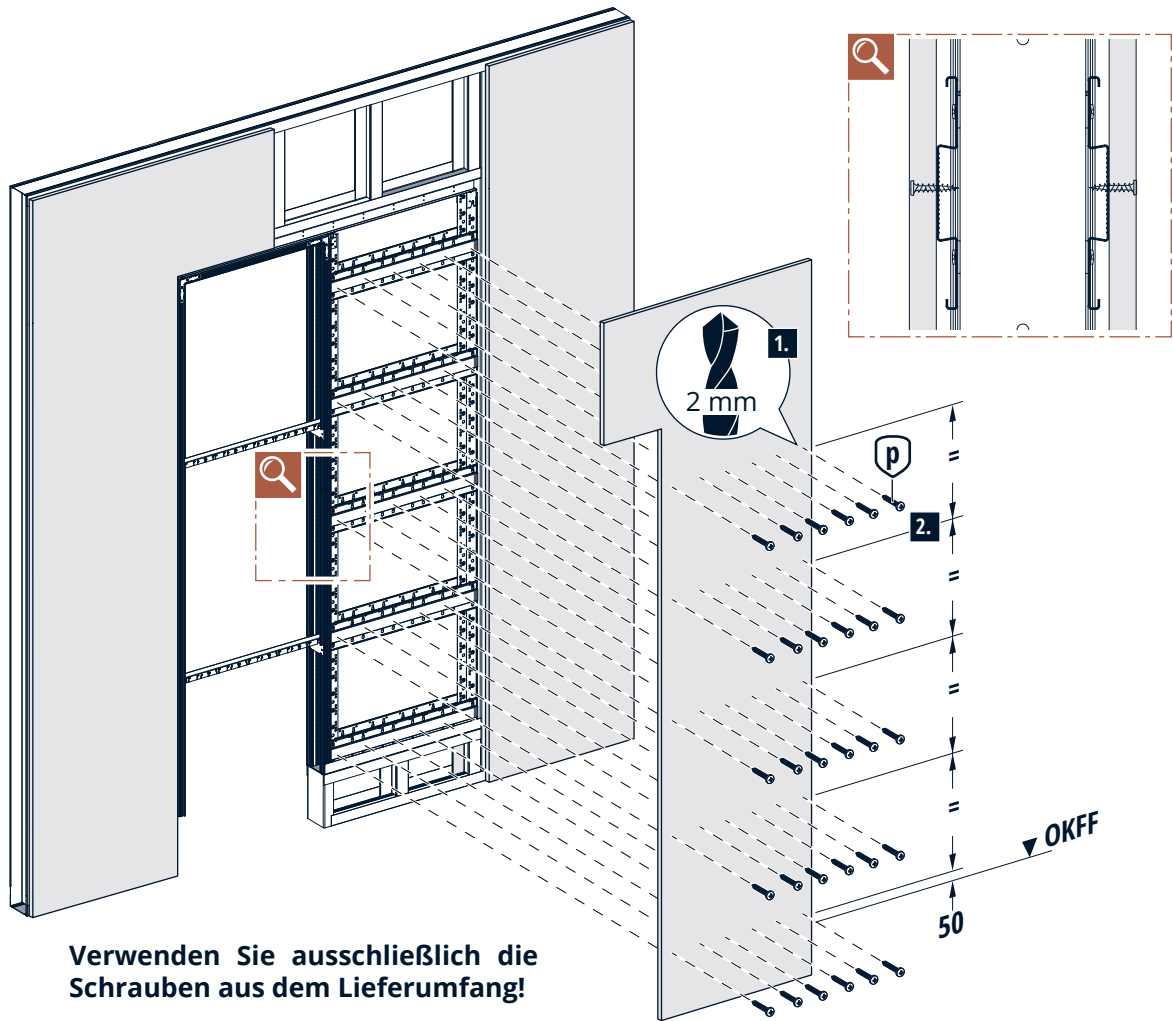

**i** Bei Sonderbreiten oder Glasschiebetüren Bauteil „j“ von unten an das Winkelblech schrauben!

» Weiter mit Schritt 7 auf Seite 14

1.

**TIPP**

Eine liegende Vormontage erleichtert den Aufbau.

2.

3.

4.

5.

6.

**i** Bei Sonderbreiten oder Glasschiebetüren Bauteil „j“ von unten an das Winkelblech schrauben!

7.

**! Anschlagprofil von der Rückseite verschrauben!**

**Empfehlung:**  
Wandöffnung nach DIN 18183-1

- UW-Profil
- CW-Profil
- UA-Profil

7.

8.

Verwenden Sie ausschließlich die Schrauben aus dem Lieferumfang!

9.

10.