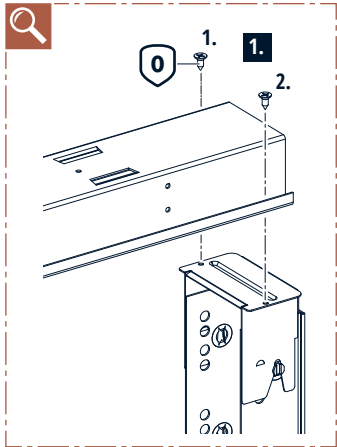

**i** Bei Sonderbreiten oder Glasschiebetüren Bauteil „j“ von unten an das Winkelblech schrauben!

» Weiter mit Schritt 7 auf Seite 14

1.

**TIPP**

Eine liegende Vormontage erleichtert den Aufbau.

2.

3.

4.

5.

6.

**i** Bei Sonderbreiten oder Glasschiebetüren Bauteil „j“ von unten an das Winkelblech schrauben!

7.

**! Anschlagprofil von der Rückseite verschrauben!**

**Empfehlung:**  
Wandöffnung nach DIN 18183-1