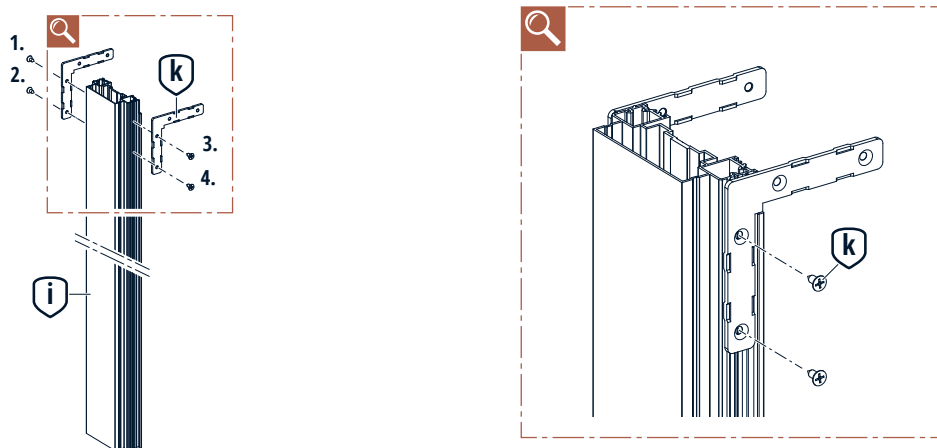

# Alle Bauteile im Überblick

<b>CW75 Profil (Auslieferungszustand)</b> » Montage ab Seite 6	<b>CW100 Profil (Umrüstbar)</b> » Montage ab Seite 10
Einfach beplankt 	Einfach beplankt <p style="text-align: center;">Nicht möglich</p>
Doppelt beplankt 	Doppelt beplankt 

1.

**TIPP**

Eine liegende Vormontage erleichtert den Aufbau.

2.

3.

4.

5.

6.

**i** Bei Sonderbreiten oder Glasschiebetüren Bauteil „j“ von unten an das Winkelblech schrauben!

» Weiter mit Schritt 7 auf Seite 14

1.

**TIPP**

Eine liegende Vormontage erleichtert den Aufbau.

2.

3.

4.

5.

6.

**i** Bei Sonderbreiten oder Glasschiebetüren Bauteil „j“ von unten an das Winkelblech schrauben!

7.

**! Anschlagprofil von der Rückseite verschrauben!**

**Empfehlung:**  
Wandöffnung nach DIN 18183-1