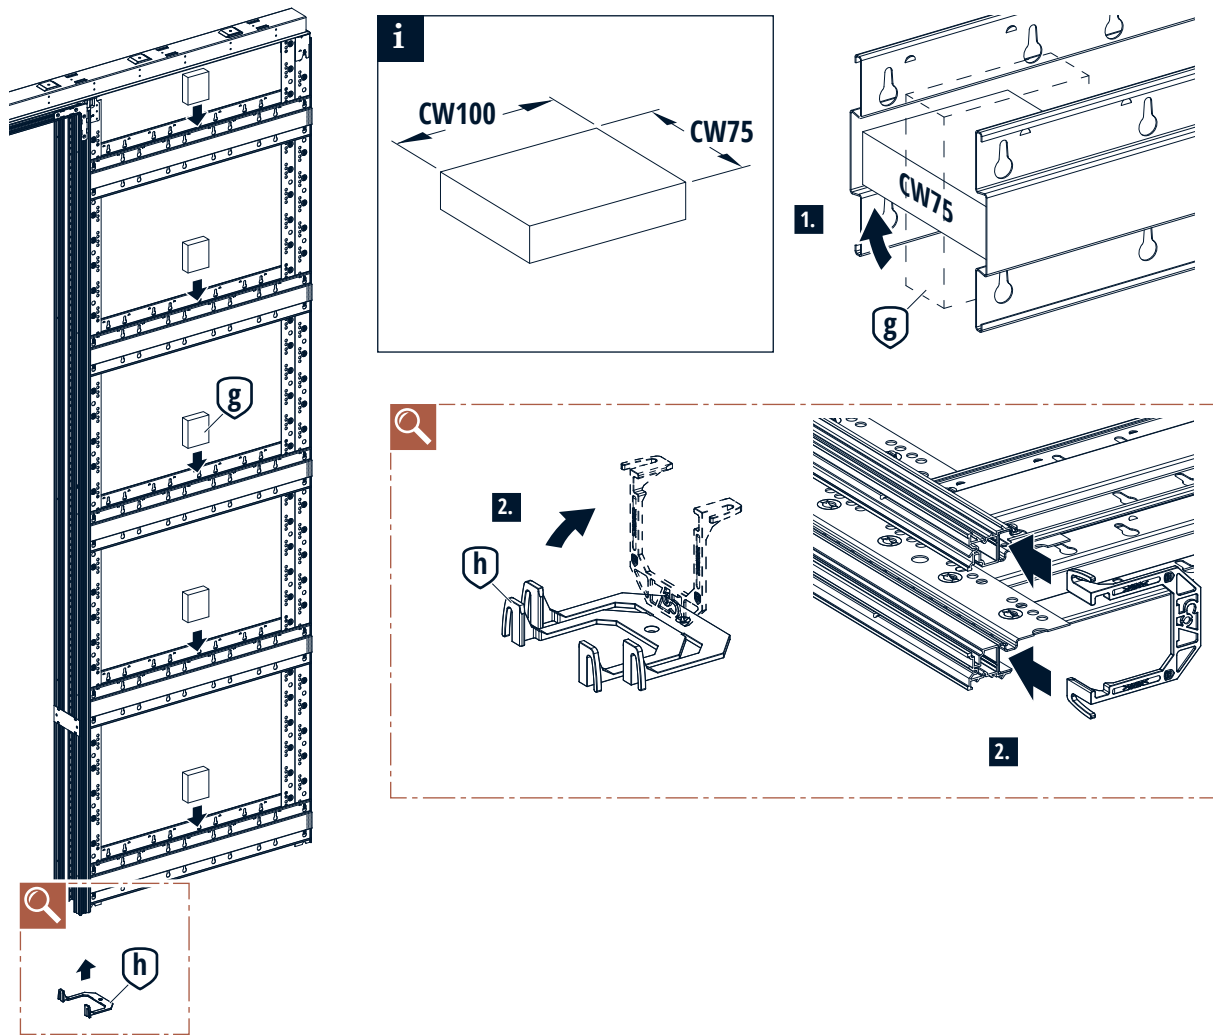

# Alle Bauteile im Überblick

<b>CW75 Profil (Auslieferungszustand)</b> » Montage ab Seite 6	<b>CW100 Profil (Umrüstbar)</b> » Montage ab Seite 10
Einfach beplankt 	Einfach beplankt <p style="text-align: center;">Nicht möglich</p>
Doppelt beplankt 	Doppelt beplankt 

1.

**TIPP**

Eine liegende Vormontage erleichtert den Aufbau.

2.

3.

4.

5.

6.

**i** Bei Sonderbreiten oder Glasschiebetüren Bauteil „j“ von unten an das Winkelblech schrauben!

» Weiter mit Schritt 7 auf Seite 14

1.

**TIPP**

Eine liegende Vormontage erleichtert den Aufbau.

2.

3.

4.

5.

6.

**i** Bei Sonderbreiten oder Glasschiebetüren Bauteil „j“ von unten an das Winkelblech schrauben!

7.

**! Anschlagprofil von der Rückseite verschrauben!**

**Empfehlung:**  
Wandöffnung nach DIN 18183-1