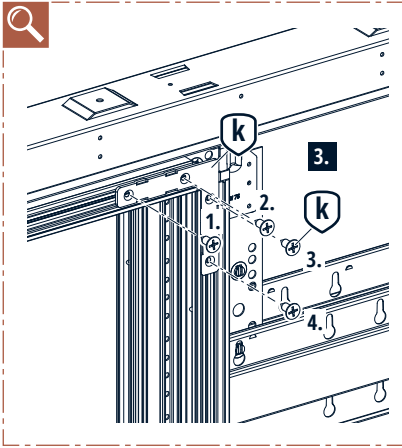

# Alle Bauteile im Überblick

<b>CW75 Profil (Auslieferungszustand)</b> » Montage ab Seite 6	<b>CW100 Profil (Umrüstbar)</b> » Montage ab Seite 10
Einfach beplankt 	Einfach beplankt <p style="text-align: center;">Nicht möglich</p>
Doppelt beplankt 	Doppelt beplankt 

1.

**TIPP**

Eine liegende Vormontage erleichtert den Aufbau.

2.

3.

4.

5.

6.

**i** Bei Sonderbreiten oder Glasschiebetüren Bauteil „j“ von unten an das Winkelblech schrauben!

» Weiter mit Schritt 7 auf Seite 14

1.

**TIPP**

Eine liegende Vormontage erleichtert den Aufbau.

2.

3.

4.