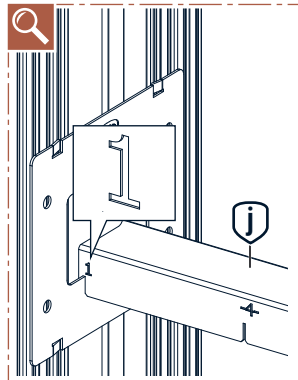

# Alle Bauteile im Überblick

<b>CW75 Profil (Auslieferungszustand)</b> » Montage ab Seite 6	<b>CW100 Profil (Umrüstbar)</b> » Montage ab Seite 10
Einfach beplankt 	Einfach beplankt <p style="text-align: center;">Nicht möglich</p>
Doppelt beplankt 	Doppelt beplankt 

1.

**TIPP**

Eine liegende Vormontage erleichtert den Aufbau.

2.

3.

4.

5.

6.

**i** Bei Sonderbreiten oder Glasschiebetüren Bauteil „j“ von unten an das Winkelblech schrauben!

» Weiter mit Schritt 7 auf Seite 14

1.

**TIPP**

Eine liegende Vormontage erleichtert den Aufbau.

2.

3.

4.

5.

6.

**i** Bei Sonderbreiten oder Glasschiebetüren Bauteil „j“ von unten an das Winkelblech schrauben!

7.

**! Anschlagprofil von der Rückseite verschrauben!**

**Empfehlung:**  
Wandöffnung nach DIN 18183-1