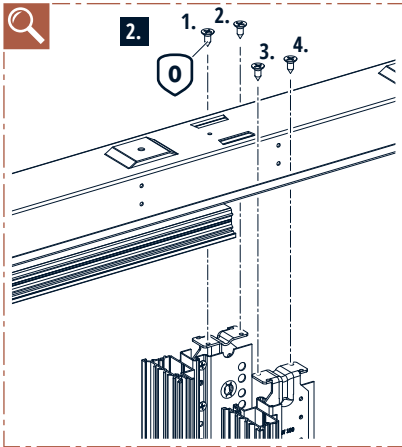

1.

**TIPP**

Eine liegende Vormontage erleichtert den Aufbau.

2.

3.

4.

5.

6.

**i** Bei Sonderbreiten oder Glasschiebetüren Bauteil „j“ von unten an das Winkelblech schrauben!

» Weiter mit Schritt 7 auf Seite 14

1.

**TIPP**

Eine liegende Vormontage erleichtert den Aufbau.

2.

3.

4.

5.

6.

**i** Bei Sonderbreiten oder Glasschiebetüren Bauteil „j“ von unten an das Winkelblech schrauben!

7.

**! Anschlagprofil von der Rückseite verschrauben!**

**Empfehlung:**  
Wandöffnung nach DIN 18183-1