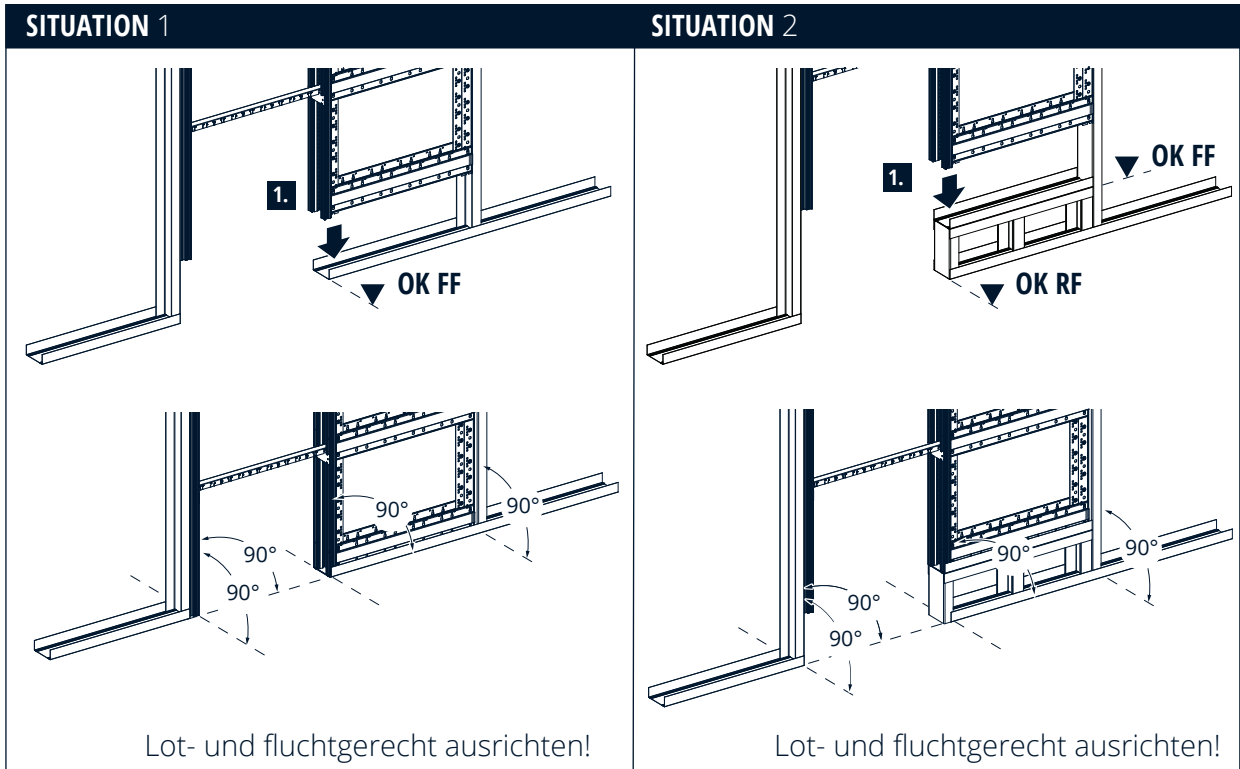

**i** Bei Sonderbreiten oder Glasschiebetüren Bauteil „j“ von unten an das Winkelblech schrauben!

» Weiter mit Schritt 7 auf Seite 14

1.

**TIPP**

Eine liegende Vormontage erleichtert den Aufbau.

2.

3.

4.

5.

6.

**i** Bei Sonderbreiten oder Glasschiebetüren Bauteil „j“ von unten an das Winkelblech schrauben!

7.

**! Anschlagprofil von der Rückseite verschrauben!**

**Empfehlung:**  
Wandöffnung nach DIN 18183-1

- UW-Profil
- CW-Profil
- UA-Profil

7.

8.

Verwenden Sie ausschließlich die Schrauben aus dem Lieferumfang!

9.

10.