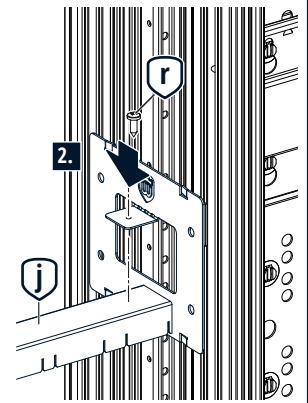

# Alle Bauteile im Überblick

<b>CW75 Profil (Auslieferungszustand)</b> » Montage ab Seite 6	<b>CW100 Profil (Umrüstbar)</b> » Montage ab Seite 10
Einfach beplankt 	Einfach beplankt <p style="text-align: center;">Nicht möglich</p>
Doppelt beplankt 	Doppelt beplankt 

1.

**TIPP**

Eine liegende Vormontage erleichtert den Aufbau.

2.

3.

4.

5.

6.

**i** Bei Sonderbreiten oder Glasschiebetüren Bauteil „j“ von unten an das Winkelblech schrauben!

» Weiter mit Schritt 7 auf Seite 14

1.

**TIPP**

Eine liegende Vormontage erleichtert den Aufbau.

2.

3.

4.