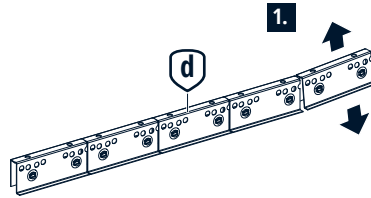

# Alle Bauteile im Überblick

<b>CW75 Profil (Auslieferungszustand)</b> » Montage ab Seite 6	<b>CW100 Profil (Umrüstbar)</b> » Montage ab Seite 10
Einfach beplankt 	Einfach beplankt <p style="text-align: center;">Nicht möglich</p>
Doppelt beplankt 	Doppelt beplankt 

1.

**TIPP**

Eine liegende Vormontage erleichtert den Aufbau.

2.

3.

4.

5.

6.

**i** Bei Sonderbreiten oder Glasschiebetüren Bauteil „j“ von unten an das Winkelblech schrauben!

» Weiter mit Schritt 7 auf Seite 14

1.

**TIPP**

Eine liegende Vormontage erleichtert den Aufbau.

2.

3.

4.