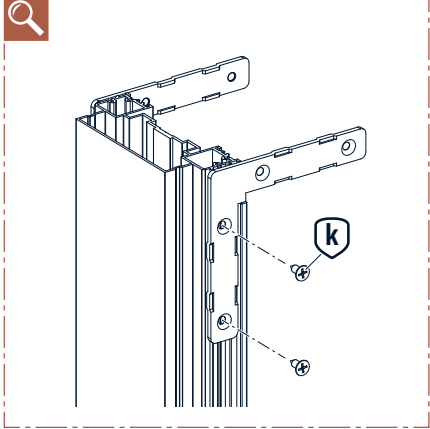

**i** Bei Sonderbreiten oder Glasschiebetüren Bauteil „j“ von unten an das Winkelblech schrauben!

» Weiter mit Schritt 7 auf Seite 14

1.

**TIPP**

Eine liegende Vormontage erleichtert den Aufbau.

2.

3.

4.

5.

6.

**i** Bei Sonderbreiten oder Glasschiebetüren Bauteil „j“ von unten an das Winkelblech schrauben!

7.

**! Anschlagprofil von der Rückseite verschrauben!**

**Empfehlung:**  
Wandöffnung nach DIN 18183-1