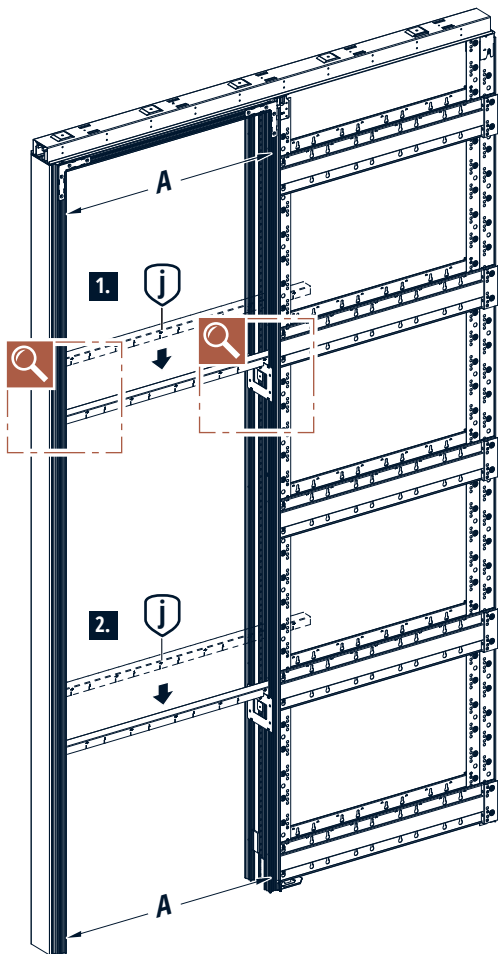

# Alle Bauteile im Überblick

<b>CW75 Profil (Auslieferungszustand)</b> » Montage ab Seite 6	<b>CW100 Profil (Umrüstbar)</b> » Montage ab Seite 10
Einfach beplankt 	Einfach beplankt <p style="text-align: center;">Nicht möglich</p>
Doppelt beplankt 	Doppelt beplankt 

1.

**TIPP**

Eine liegende Vormontage erleichtert den Aufbau.

2.

3.

4.

5.

6.

**i** Bei Sonderbreiten oder Glasschiebetüren Bauteil „j“ von unten an das Winkelblech schrauben!

» Weiter mit Schritt 7 auf Seite 14

1.

**TIPP**

Eine liegende Vormontage erleichtert den Aufbau.

2.

3.

4.

5.

6.

**i** Bei Sonderbreiten oder Glasschiebetüren Bauteil „j“ von unten an das Winkelblech schrauben!

7.

**! Anschlagprofil von der Rückseite verschrauben!**

**Empfehlung:**  
Wandöffnung nach DIN 18183-1