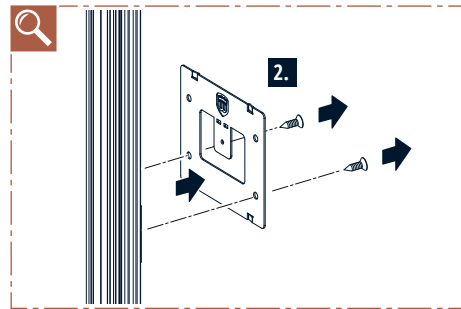

**i** Bei Sonderbreiten oder Glasschiebetüren Bauteil „j“ von unten an das Winkelblech schrauben!

» Weiter mit Schritt 7 auf Seite 14

1.

**TIPP**

Eine liegende Vormontage erleichtert den Aufbau.

2.

3.

4.

5.

6.

**i** Bei Sonderbreiten oder Glasschiebetüren Bauteil „j“ von unten an das Winkelblech schrauben!

7.

**! Anschlagprofil von der Rückseite verschrauben!**

**Empfehlung:**  
Wandöffnung nach DIN 18183-1

- UW-Profil
- CW-Profil
- UA-Profil

7.

8.

Verwenden Sie ausschließlich die Schrauben aus dem Lieferumfang!

9.

10.