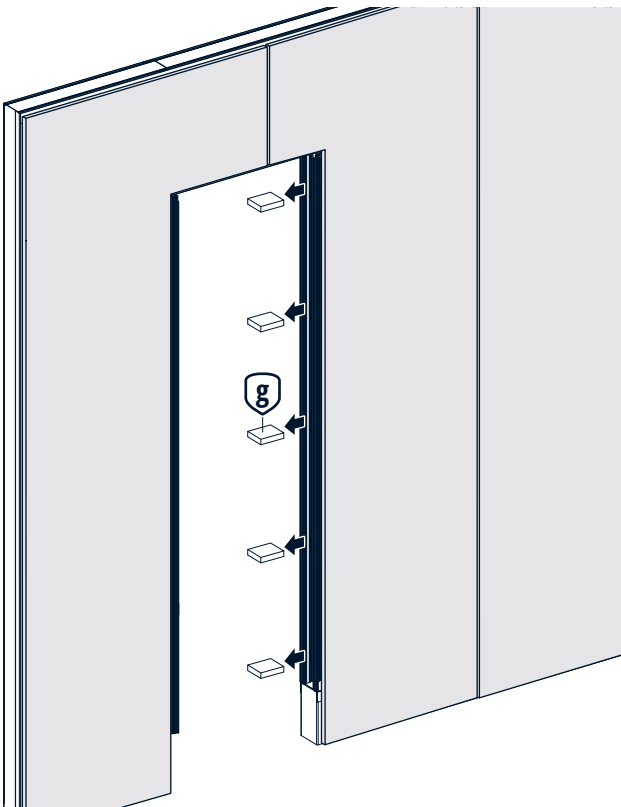

5.

6.

**i** Bei Sonderbreiten oder Glasschiebetüren Bauteil „j“ von unten an das Winkelblech schrauben!

7.

**! Anschlagprofil von der Rückseite verschrauben!**

**Empfehlung:**  
Wandöffnung nach DIN 18183-1

- UW-Profil
- CW-Profil
- UA-Profil

7.

8.

Verwenden Sie ausschließlich die Schrauben aus dem Lieferumfang!

9.

10.