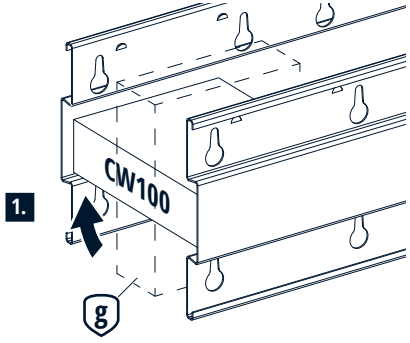

**i** Bei Sonderbreiten oder Glasschiebetüren Bauteil „j“ von unten an das Winkelblech schrauben!

» Weiter mit Schritt 7 auf Seite 14

1.

**TIPP**

Eine liegende Vormontage erleichtert den Aufbau.

2.

3.

4.

5.

6.

**i** Bei Sonderbreiten oder Glasschiebetüren Bauteil „j“ von unten an das Winkelblech schrauben!

7.

**! Anschlagprofil von der Rückseite verschrauben!**

**Empfehlung:**  
Wandöffnung nach DIN 18183-1