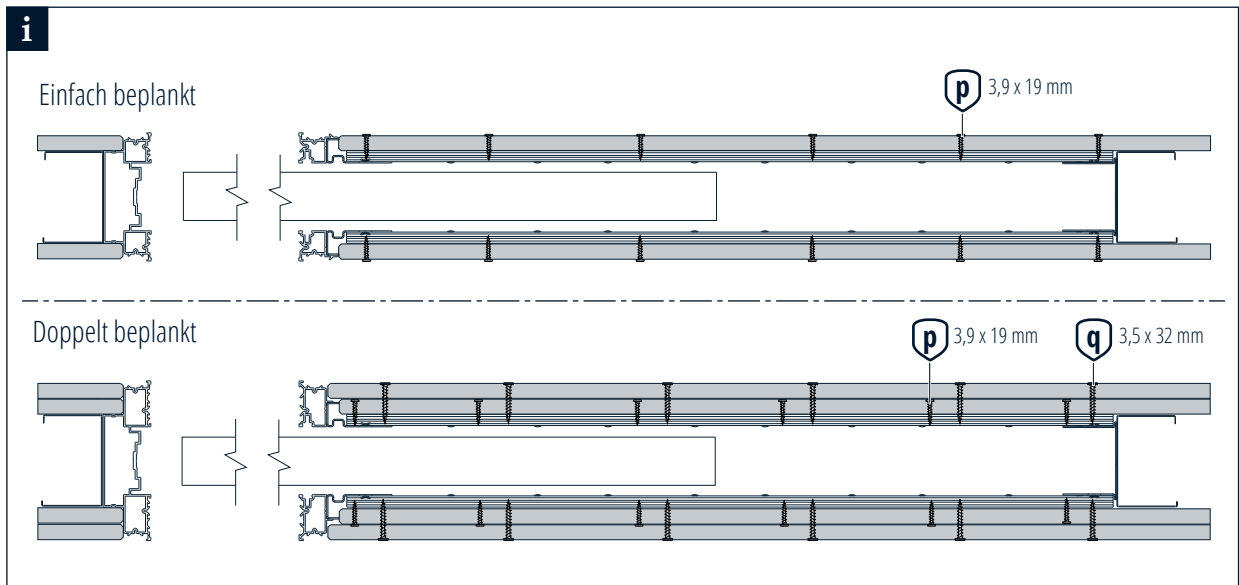

1.

**TIPP**

Eine liegende Vormontage erleichtert den Aufbau.

2.

3.

4.

5.

6.

**i** Bei Sonderbreiten oder Glasschiebetüren Bauteil „j“ von unten an das Winkelblech schrauben!

» Weiter mit Schritt 7 auf Seite 14

1.

**TIPP**

Eine liegende Vormontage erleichtert den Aufbau.

2.

3.

4.

5.

6.

**i** Bei Sonderbreiten oder Glasschiebetüren Bauteil „j“ von unten an das Winkelblech schrauben!

7.

**! Anschlagprofil von der Rückseite verschrauben!**

**Empfehlung:**  
Wandöffnung nach DIN 18183-1

- UW-Profil
- CW-Profil
- UA-Profil

7.

8.

Verwenden Sie ausschließlich die Schrauben aus dem Lieferumfang!

9.

10.