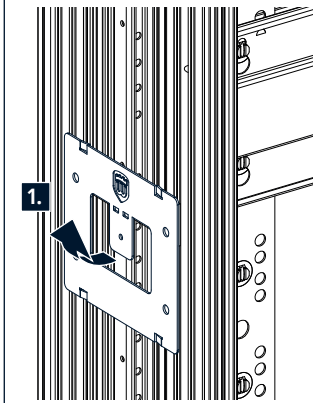

# Alle Bauteile im Überblick

<b>CW75 Profil (Auslieferungszustand)</b> » Montage ab Seite 6	<b>CW100 Profil (Umrüstbar)</b> » Montage ab Seite 10
Einfach beplankt 	Einfach beplankt <p style="text-align: center;">Nicht möglich</p>
Doppelt beplankt 	Doppelt beplankt 

1.

**TIPP**

Eine liegende Vormontage erleichtert den Aufbau.

2.

3.

4.

5.

6.

**i** Bei Sonderbreiten oder Glasschiebetüren Bauteil „j“ von unten an das Winkelblech schrauben!

» Weiter mit Schritt 7 auf Seite 14

1.

**TIPP**

Eine liegende Vormontage erleichtert den Aufbau.

2.

3.

4.

5.

6.

**i** Bei Sonderbreiten oder Glasschiebetüren Bauteil „j“ von unten an das Winkelblech schrauben!

7.

**! Anschlagprofil von der Rückseite verschrauben!**

**Empfehlung:**  
Wandöffnung nach DIN 18183-1