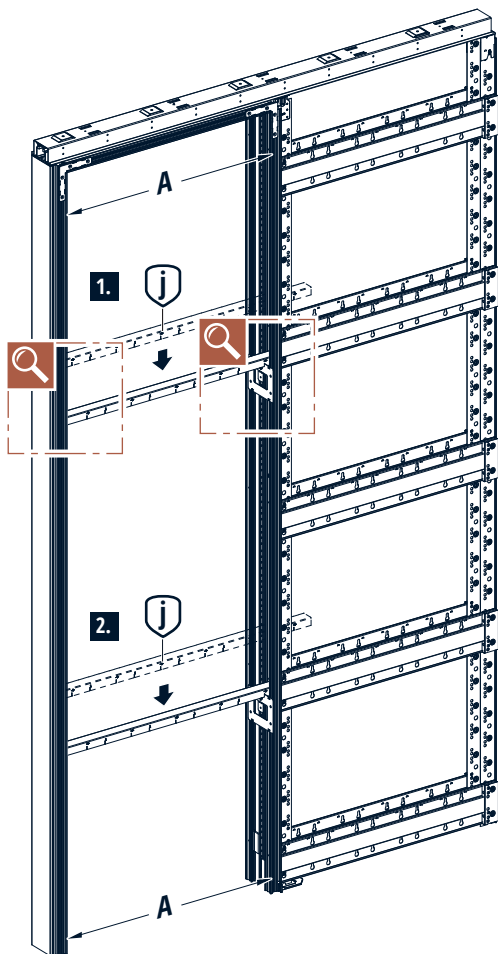

# Alle Bauteile im Überblick

<b>CW75 Profil (Auslieferungszustand)</b> » Montage ab Seite 6	<b>CW100 Profil (Umrüstbar)</b> » Montage ab Seite 10
Einfach beplankt 	Einfach beplankt <p style="text-align: center;">Nicht möglich</p>
Doppelt beplankt 	Doppelt beplankt 

1.

**TIPP**

Eine liegende Vormontage erleichtert den Aufbau.

2.

3.

4.

5.

6.

**i** Bei Sonderbreiten oder Glasschiebetüren Bauteil „j“ von unten an das Winkelblech schrauben!

» Weiter mit Schritt 7 auf Seite 14

1.

**TIPP**

Eine liegende Vormontage erleichtert den Aufbau.

2.

3.

4.

5.

6.

**i** Bei Sonderbreiten oder Glasschiebetüren Bauteil „j“ von unten an das Winkelblech schrauben!

7.

**! Anschlagprofil von der Rückseite verschrauben!**

**Empfehlung:**  
Wandöffnung nach DIN 18183-1