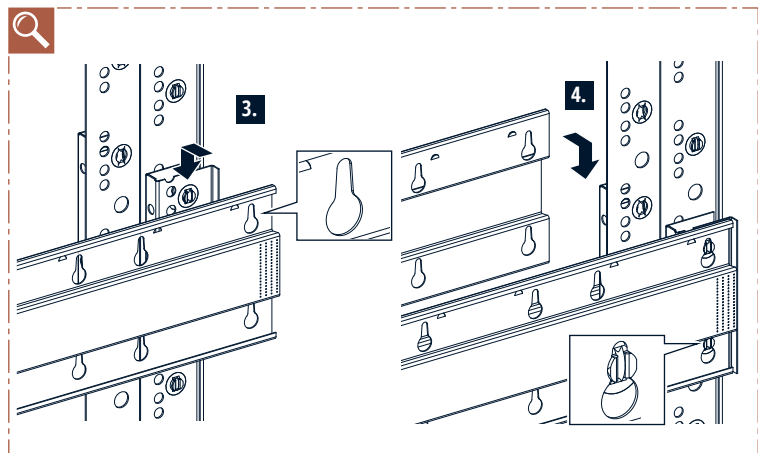

1.

**TIPP**

Eine liegende Vormontage erleichtert den Aufbau.

2.

3.

4.

5.

6.

**i** Bei Sonderbreiten oder Glasschiebetüren Bauteil „j“ von unten an das Winkelblech schrauben!

» Weiter mit Schritt 7 auf Seite 14

1.

**TIPP**

Eine liegende Vormontage erleichtert den Aufbau.

2.

3.

4.

5.

6.

**i** Bei Sonderbreiten oder Glasschiebetüren Bauteil „j“ von unten an das Winkelblech schrauben!

7.

**! Anschlagprofil von der Rückseite verschrauben!**

**Empfehlung:**  
Wandöffnung nach DIN 18183-1