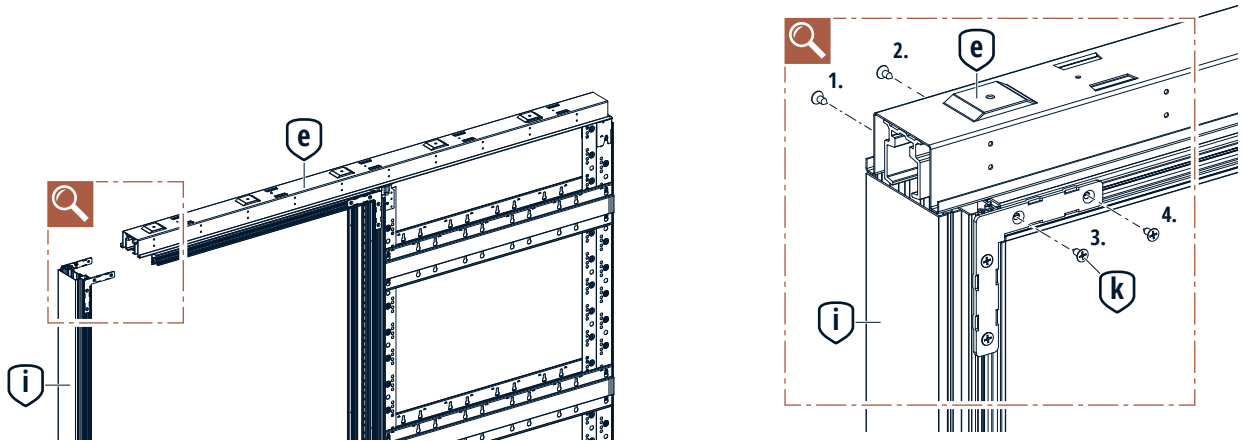

**i** Bei Sonderbreiten oder Glasschiebetüren Bauteil „j“ von unten an das Winkelblech schrauben!

» Weiter mit Schritt 7 auf Seite 14

1.

**TIPP**

Eine liegende Vormontage erleichtert den Aufbau.

2.

3.

4.

5.

6.

**i** Bei Sonderbreiten oder Glasschiebetüren Bauteil „j“ von unten an das Winkelblech schrauben!

7.

**! Anschlagprofil von der Rückseite verschrauben!**

**Empfehlung:**  
Wandöffnung nach DIN 18183-1