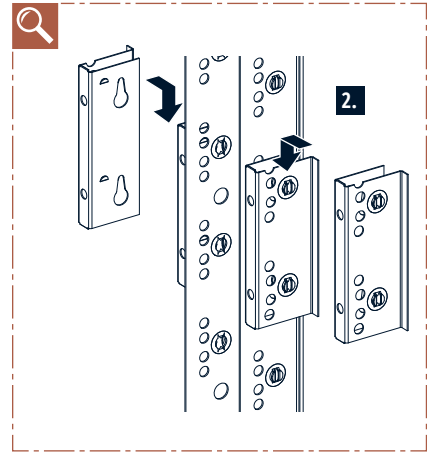

# Alle Bauteile im Überblick

<b>CW75 Profil (Auslieferungszustand)</b> » Montage ab Seite 6	<b>CW100 Profil (Umrüstbar)</b> » Montage ab Seite 10
Einfach beplankt 	Einfach beplankt <p style="text-align: center;">Nicht möglich</p>
Doppelt beplankt 	Doppelt beplankt 

1.

**TIPP**

Eine liegende Vormontage erleichtert den Aufbau.

2.

3.

4.

5.

6.

**i** Bei Sonderbreiten oder Glasschiebetüren Bauteil „j“ von unten an das Winkelblech schrauben!

» Weiter mit Schritt 7 auf Seite 14

1.

**TIPP**

Eine liegende Vormontage erleichtert den Aufbau.

2.

3.

4.

5.

6.

**i** Bei Sonderbreiten oder Glasschiebetüren Bauteil „j“ von unten an das Winkelblech schrauben!

7.

**! Anschlagprofil von der Rückseite verschrauben!**

**Empfehlung:**  
Wandöffnung nach DIN 18183-1