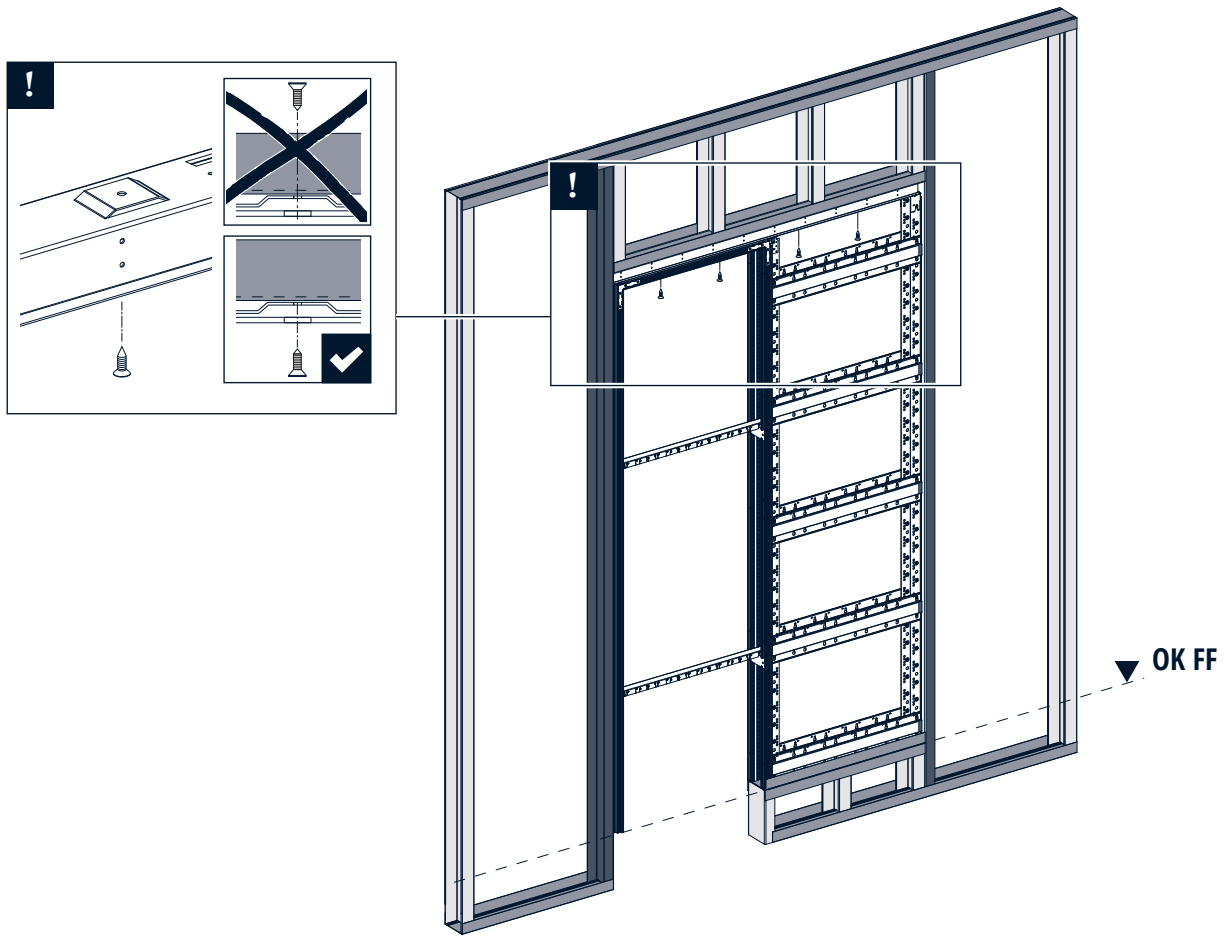

**i** Bei Sonderbreiten oder Glasschiebetüren Bauteil „j“ von unten an das Winkelblech schrauben!

» Weiter mit Schritt 7 auf Seite 14

1.

**TIPP**

Eine liegende Vormontage erleichtert den Aufbau.

2.

3.

4.

5.

6.

**i** Bei Sonderbreiten oder Glasschiebetüren Bauteil „j“ von unten an das Winkelblech schrauben!

7.

**! Anschlagprofil von der Rückseite verschrauben!**

**Empfehlung:**  
Wandöffnung nach DIN 18183-1

- UW-Profil
- CW-Profil
- UA-Profil

7.

8.

Verwenden Sie ausschließlich die Schrauben aus dem Lieferumfang!

9.

10.