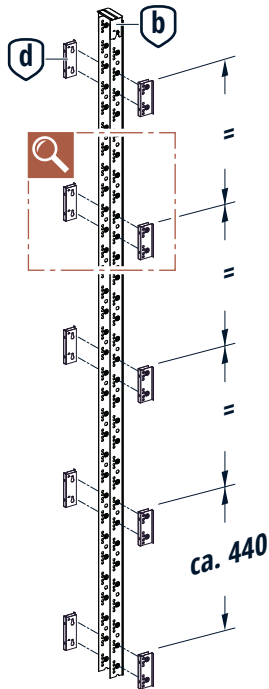

# Alle Bauteile im Überblick

<b>CW75 Profil (Auslieferungszustand)</b> » Montage ab Seite 6	<b>CW100 Profil (Umrüstbar)</b> » Montage ab Seite 10
Einfach beplankt 	Einfach beplankt <p style="text-align: center;">Nicht möglich</p>
Doppelt beplankt 	Doppelt beplankt 

1.

**TIPP**

Eine liegende Vormontage erleichtert den Aufbau.

2.

3.

4.

5.

6.

**i** Bei Sonderbreiten oder Glasschiebetüren Bauteil „j“ von unten an das Winkelblech schrauben!

» Weiter mit Schritt 7 auf Seite 14

1.

**TIPP**

Eine liegende Vormontage erleichtert den Aufbau.

2.

3.

4.

5.

6.

**i** Bei Sonderbreiten oder Glasschiebetüren Bauteil „j“ von unten an das Winkelblech schrauben!

7.

**! Anschlagprofil von der Rückseite verschrauben!**

**Empfehlung:**  
Wandöffnung nach DIN 18183-1