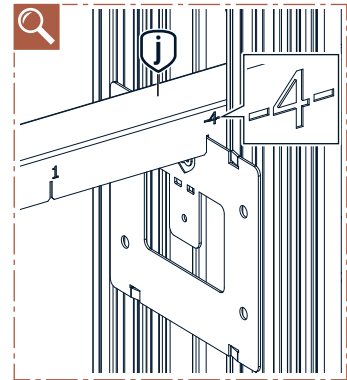

# Alle Bauteile im Überblick

<b>CW75 Profil (Auslieferungszustand)</b> » Montage ab Seite 6	<b>CW100 Profil (Umrüstbar)</b> » Montage ab Seite 10
Einfach beplankt 	Einfach beplankt <p style="text-align: center;">Nicht möglich</p>
Doppelt beplankt 	Doppelt beplankt 

1.

**TIPP**

Eine liegende Vormontage erleichtert den Aufbau.

2.

3.

4.

5.

6.

**i** Bei Sonderbreiten oder Glasschiebetüren Bauteil „j“ von unten an das Winkelblech schrauben!

» Weiter mit Schritt 7 auf Seite 14

1.

**TIPP**

Eine liegende Vormontage erleichtert den Aufbau.

2.

3.

4.