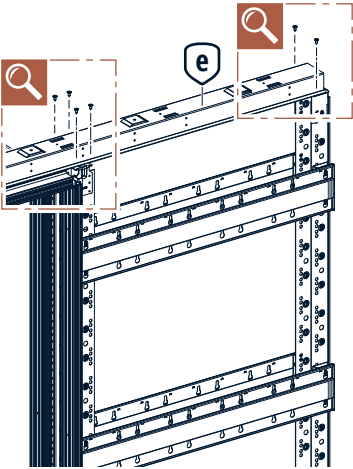

1.

**TIPP**

Eine liegende Vormontage erleichtert den Aufbau.

2.

3.

4.

5.

6.

**i** Bei Sonderbreiten oder Glasschiebetüren Bauteil „j“ von unten an das Winkelblech schrauben!

» Weiter mit Schritt 7 auf Seite 14

1.

**TIPP**

Eine liegende Vormontage erleichtert den Aufbau.

2.

3.

4.

5.

6.

**i** Bei Sonderbreiten oder Glasschiebetüren Bauteil „j“ von unten an das Winkelblech schrauben!

7.

**! Anschlagprofil von der Rückseite verschrauben!**

**Empfehlung:**  
Wandöffnung nach DIN 18183-1