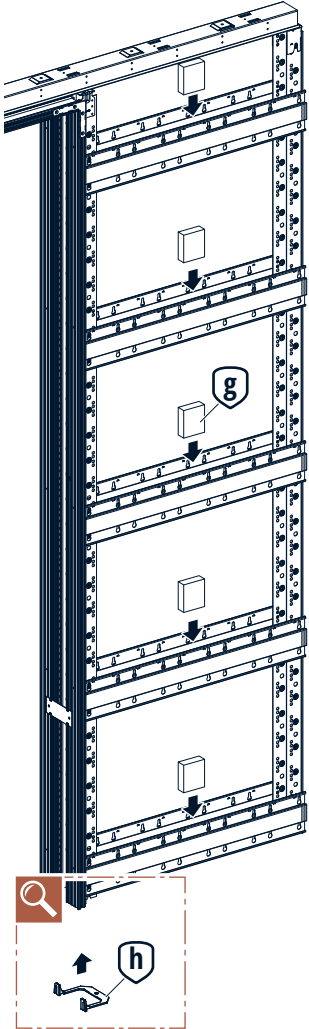

# Alle Bauteile im Überblick

<b>CW75 Profil (Auslieferungszustand)</b> » Montage ab Seite 6	<b>CW100 Profil (Umrüstbar)</b> » Montage ab Seite 10
Einfach beplankt 	Einfach beplankt <p style="text-align: center;">Nicht möglich</p>
Doppelt beplankt 	Doppelt beplankt 

1.

**TIPP**

Eine liegende Vormontage erleichtert den Aufbau.

2.

3.

4.

5.

6.

**i** Bei Sonderbreiten oder Glasschiebetüren Bauteil „j“ von unten an das Winkelblech schrauben!

» Weiter mit Schritt 7 auf Seite 14

1.

**TIPP**

Eine liegende Vormontage erleichtert den Aufbau.

2.

3.

4.

5.

6.

**i** Bei Sonderbreiten oder Glasschiebetüren Bauteil „j“ von unten an das Winkelblech schrauben!

7.

**! Anschlagprofil von der Rückseite verschrauben!**

**Empfehlung:**  
Wandöffnung nach DIN 18183-1