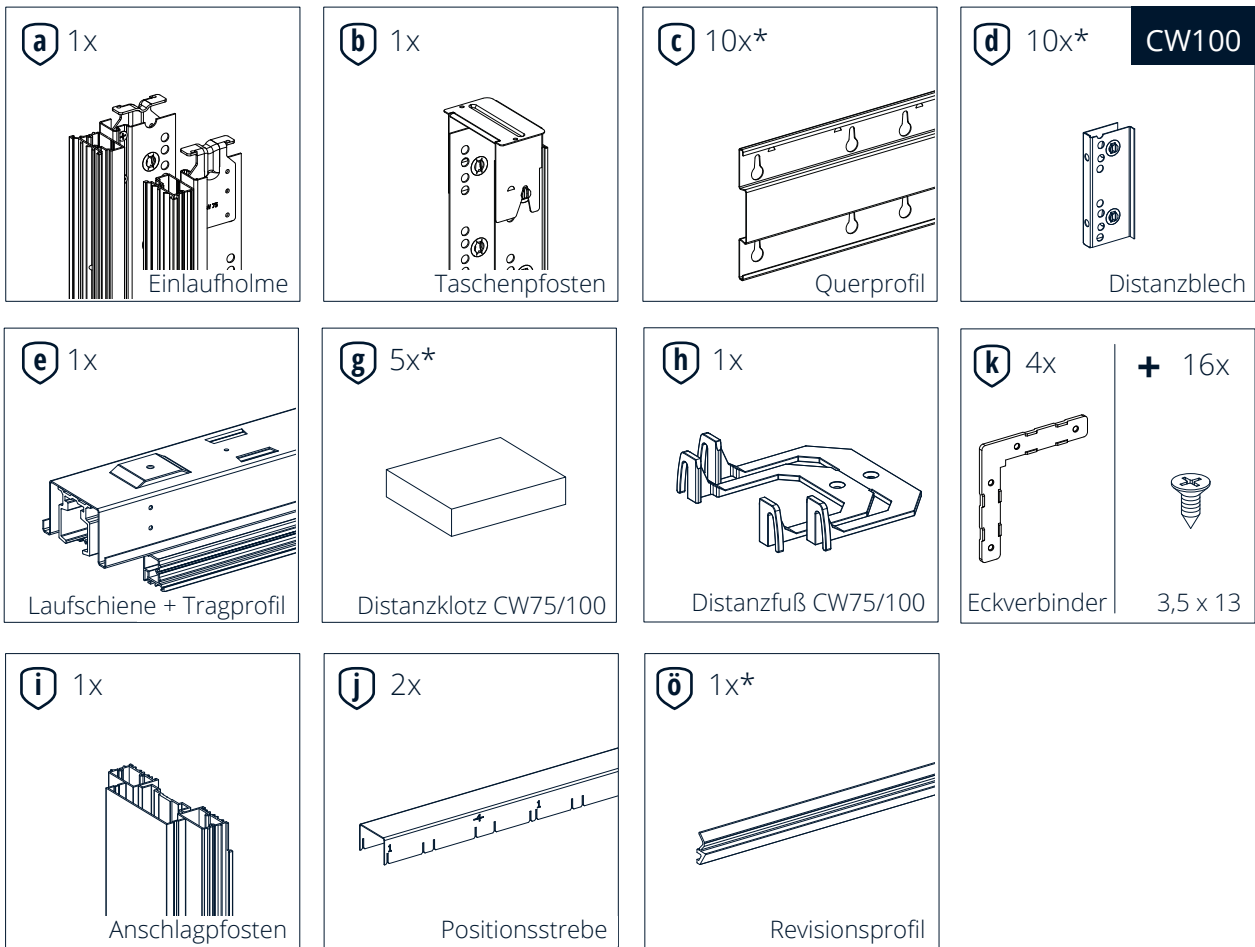

Bauteile

*Die Anzahl wird auf die jeweiligen Einbaumaße des Sets abgestimmt und kann unterschiedlich ausfallen.

Normteile

Sonstiges