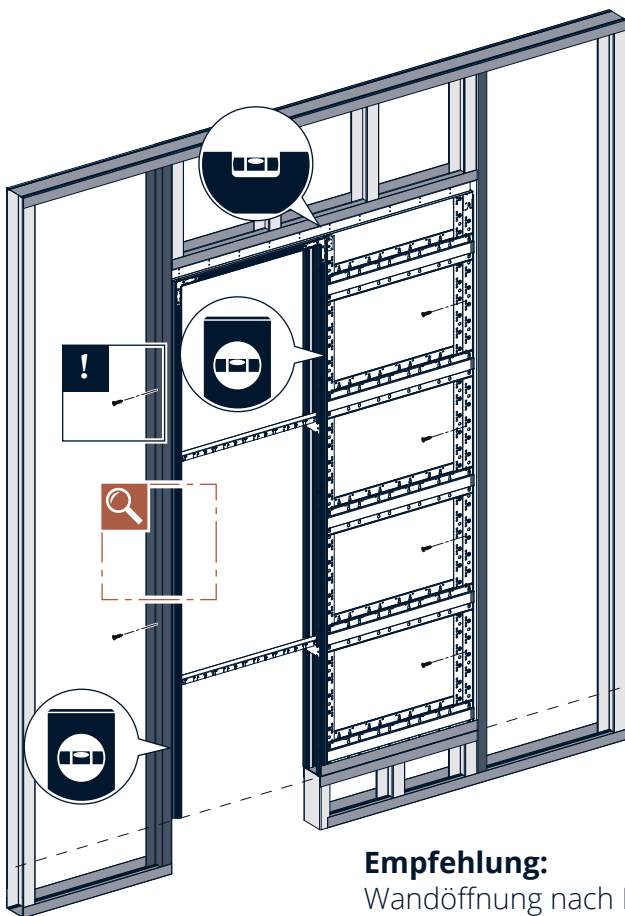

**i** Bei Sonderbreiten oder Glasschiebetüren Bauteil „j“ von unten an das Winkelblech schrauben!

» Weiter mit Schritt 7 auf Seite 14

1.

**TIPP**

Eine liegende Vormontage erleichtert den Aufbau.

2.

3.

4.

5.

6.

**i** Bei Sonderbreiten oder Glasschiebetüren Bauteil „j“ von unten an das Winkelblech schrauben!

7.

**! Anschlagprofil von der Rückseite verschrauben!**

**Empfehlung:**  
Wandöffnung nach DIN 18183-1

- UW-Profil
- CW-Profil
- UA-Profil

7.

8.

Verwenden Sie ausschließlich die Schrauben aus dem Lieferumfang!

9.

10.