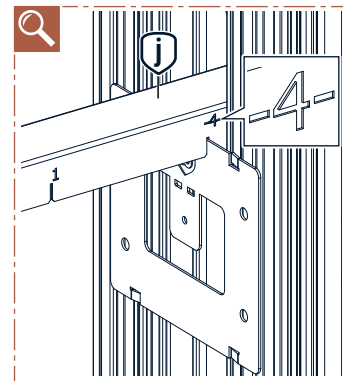

**i** Bei Sonderbreiten oder Glasschiebetüren Bauteil „j“ von unten an das Winkelblech schrauben!

» Weiter mit Schritt 7 auf Seite 14

1.

**TIPP**

Eine liegende Vormontage erleichtert den Aufbau.

2.

3.

4.

5.

6.

**i** Bei Sonderbreiten oder Glasschiebetüren Bauteil „j“ von unten an das Winkelblech schrauben!

7.

**! Anschlagprofil von der Rückseite verschrauben!**

**Empfehlung:**  
Wandöffnung nach DIN 18183-1