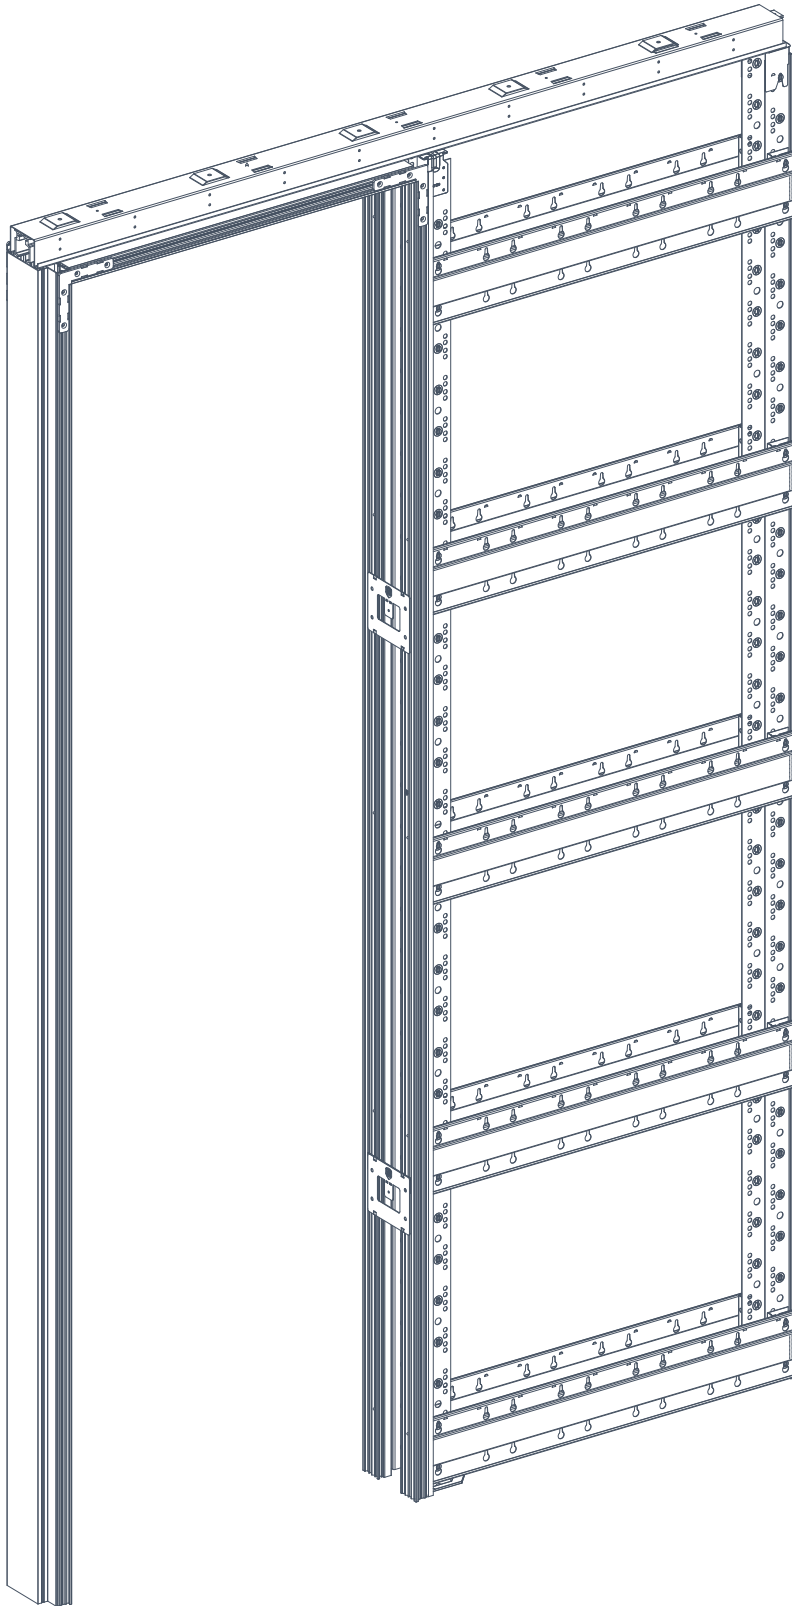

# Montageanleitung

Einbauelemente für Schiebetüren

**BELPORT B1T**

Sicherheitshinweise	3
Benötigtes Werkzeug	3
Lieferumfang	4
Montage CW75	6 - 9
Montage CW100	10-13
Einbausituationen	14
Wandöffnung	14
Beplankungshinweise	16
Laibungsverspachtelung	18
Grundierung	19