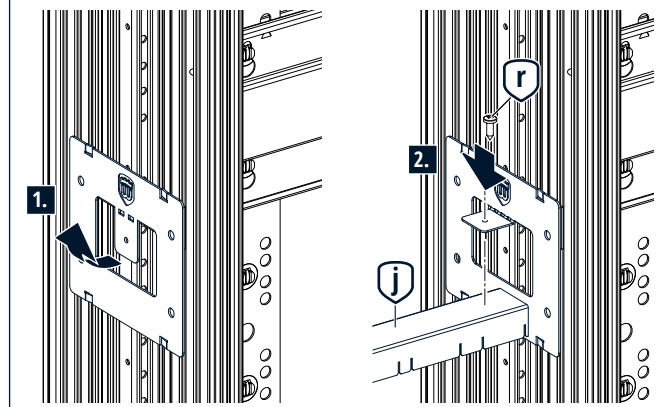

1.

**TIPP**

Eine liegende Vormontage erleichtert den Aufbau.

2.

3.

4.

5.

6.

**i** Bei Sonderbreiten oder Glasschiebetüren Bauteil „j“ von unten an das Winkelblech schrauben!

» Weiter mit Schritt 7 auf Seite 14

1.

**TIPP**

Eine liegende Vormontage erleichtert den Aufbau.

2.

3.

4.

5.

6.

**i** Bei Sonderbreiten oder Glasschiebetüren Bauteil „j“ von unten an das Winkelblech schrauben!

7.

**! Anschlagprofil von der Rückseite verschrauben!**

**Empfehlung:**  
Wandöffnung nach DIN 18183-1