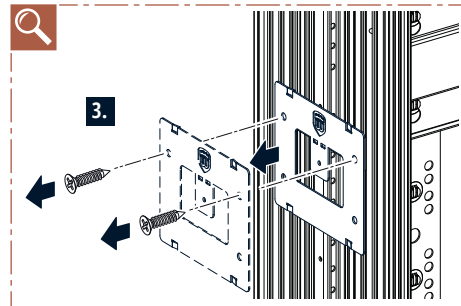

**i** Bei Sonderbreiten oder Glasschiebetüren Bauteil „j“ von unten an das Winkelblech schrauben!

» Weiter mit Schritt 7 auf Seite 14

1.

**TIPP**

Eine liegende Vormontage erleichtert den Aufbau.

2.

3.

4.

5.

6.

**i** Bei Sonderbreiten oder Glasschiebetüren Bauteil „j“ von unten an das Winkelblech schrauben!

7.

**! Anschlagprofil von der Rückseite verschrauben!**

**Empfehlung:**  
Wandöffnung nach DIN 18183-1

- UW-Profil
- CW-Profil
- UA-Profil

7.

8.

Verwenden Sie ausschließlich die Schrauben aus dem Lieferumfang!

9.

10.