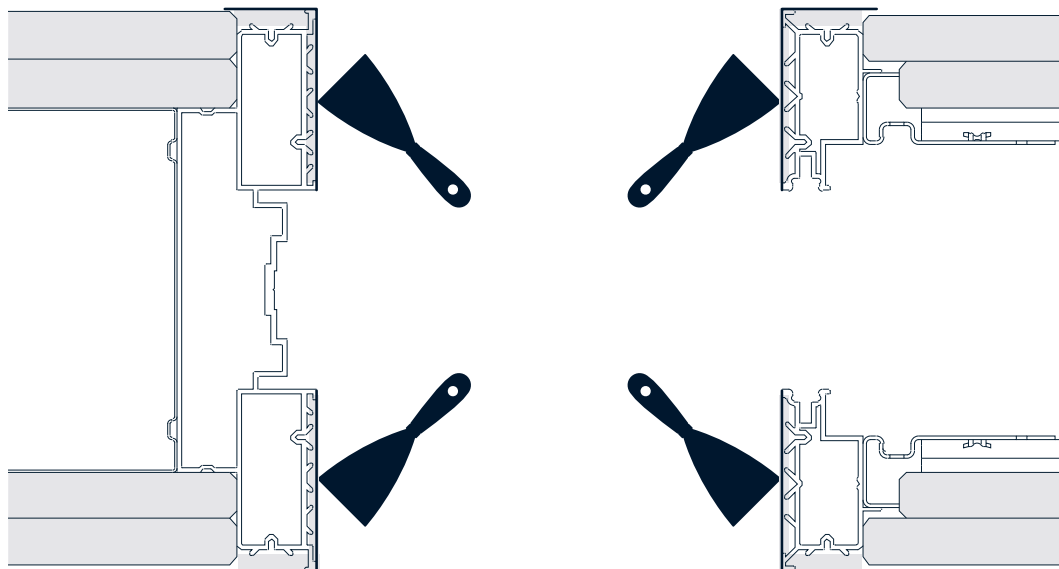

11.

Horizontalschnitt