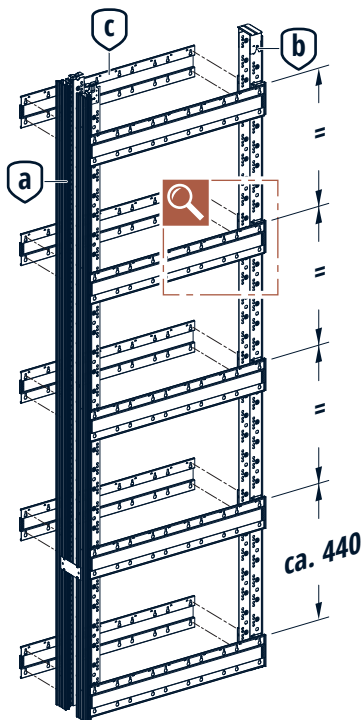

1.

**TIPP**

Eine liegende Vormontage erleichtert den Aufbau.

2.

3.

4.

5.

6.

**i** Bei Sonderbreiten oder Glasschiebetüren Bauteil „j“ von unten an das Winkelblech schrauben!

» Weiter mit Schritt 7 auf Seite 14

1.

**TIPP**

Eine liegende Vormontage erleichtert den Aufbau.

2.

3.

4.

5.

6.

**i** Bei Sonderbreiten oder Glasschiebetüren Bauteil „j“ von unten an das Winkelblech schrauben!

7.

**! Anschlagprofil von der Rückseite verschrauben!**

**Empfehlung:**  
Wandöffnung nach DIN 18183-1