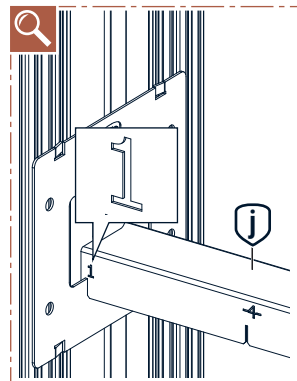

1.

**TIPP**

Eine liegende Vormontage erleichtert den Aufbau.

2.

3.

4.

5.

6.

**i** Bei Sonderbreiten oder Glasschiebetüren Bauteil „j“ von unten an das Winkelblech schrauben!

» Weiter mit Schritt 7 auf Seite 14

1.

**TIPP**

Eine liegende Vormontage erleichtert den Aufbau.

2.

3.

4.

5.

6.

**i** Bei Sonderbreiten oder Glasschiebetüren Bauteil „j“ von unten an das Winkelblech schrauben!

7.

**! Anschlagprofil von der Rückseite verschrauben!**

**Empfehlung:**  
Wandöffnung nach DIN 18183-1