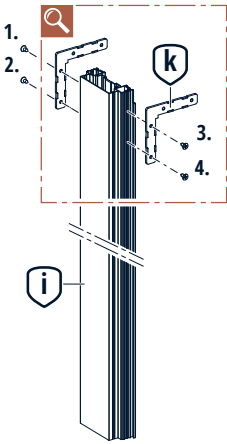

# Alle Bauteile im Überblick

<b>CW75 Profil (Auslieferungszustand)</b> » Montage ab Seite 6	<b>CW100 Profil (Umrüstbar)</b> » Montage ab Seite 10
Einfach beplankt 	Einfach beplankt <p style="text-align: center;">Nicht möglich</p>
Doppelt beplankt 	Doppelt beplankt 

1.

**TIPP**

Eine liegende Vormontage erleichtert den Aufbau.

2.

3.

4.

5.

6.

**i** Bei Sonderbreiten oder Glasschiebetüren Bauteil „j“ von unten an das Winkelblech schrauben!

» Weiter mit Schritt 7 auf Seite 14

1.

**TIPP**

Eine liegende Vormontage erleichtert den Aufbau.

2.

3.

4.

5.

6.

**i** Bei Sonderbreiten oder Glasschiebetüren Bauteil „j“ von unten an das Winkelblech schrauben!

7.

**! Anschlagprofil von der Rückseite verschrauben!**

**Empfehlung:**  
Wandöffnung nach DIN 18183-1