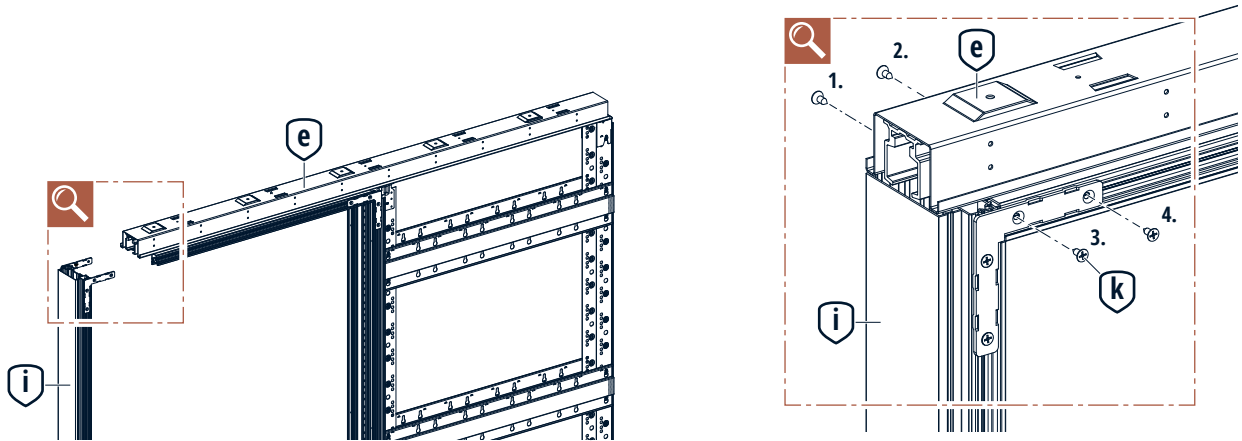

# Alle Bauteile im Überblick

<b>CW75 Profil (Auslieferungszustand)</b> » Montage ab Seite 6	<b>CW100 Profil (Umrüstbar)</b> » Montage ab Seite 10
Einfach beplankt 	Einfach beplankt <p style="text-align: center;">Nicht möglich</p>
Doppelt beplankt 	Doppelt beplankt 

1.

**TIPP**

Eine liegende Vormontage erleichtert den Aufbau.

2.

3.

4.

5.

6.

**i** Bei Sonderbreiten oder Glasschiebetüren Bauteil „j“ von unten an das Winkelblech schrauben!

» Weiter mit Schritt 7 auf Seite 14

1.

**TIPP**

Eine liegende Vormontage erleichtert den Aufbau.

2.

3.

4.

5.

6.

**i** Bei Sonderbreiten oder Glasschiebetüren Bauteil „j“ von unten an das Winkelblech schrauben!

7.

**! Anschlagprofil von der Rückseite verschrauben!**

**Empfehlung:**  
Wandöffnung nach DIN 18183-1