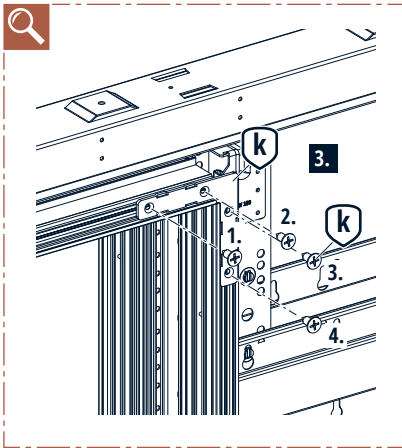

1.

**TIPP**

Eine liegende Vormontage erleichtert den Aufbau.

2.

3.

4.

5.

6.

**i** Bei Sonderbreiten oder Glasschiebetüren Bauteil „j“ von unten an das Winkelblech schrauben!

» Weiter mit Schritt 7 auf Seite 14

1.

**TIPP**

Eine liegende Vormontage erleichtert den Aufbau.

2.

3.

4.

5.

6.

**i** Bei Sonderbreiten oder Glasschiebetüren Bauteil „j“ von unten an das Winkelblech schrauben!

7.

**! Anschlagprofil von der Rückseite verschrauben!**

**Empfehlung:**  
Wandöffnung nach DIN 18183-1