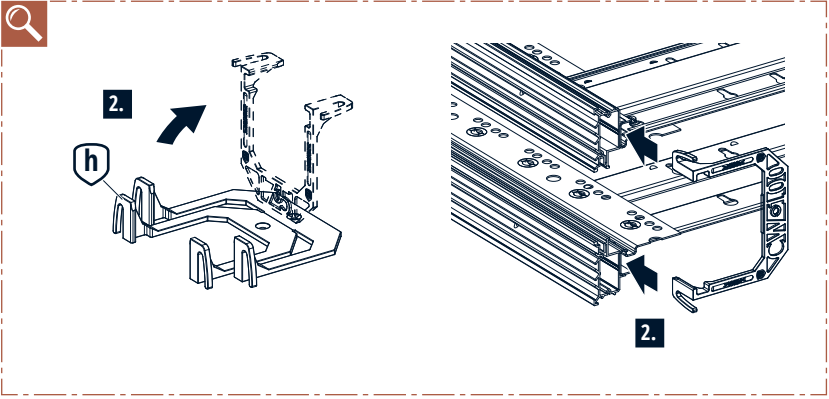

**i** Bei Sonderbreiten oder Glasschiebetüren Bauteil „j“ von unten an das Winkelblech schrauben!

» Weiter mit Schritt 7 auf Seite 14

1.

**TIPP**

Eine liegende Vormontage erleichtert den Aufbau.

2.

3.

4.

5.

6.

**i** Bei Sonderbreiten oder Glasschiebetüren Bauteil „j“ von unten an das Winkelblech schrauben!

7.

**! Anschlagprofil von der Rückseite verschrauben!**

**Empfehlung:**  
Wandöffnung nach DIN 18183-1