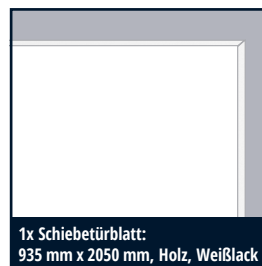

**NEU!**  
**KOMPLETTSET**  
**SIMPLON**  
VOR DER WAND LAUFENDE  
HOLZ-SCHIEBETÜR

## IHRE VORTEILE AUF EINEN BLICK!

- Räume wirken optisch größer
- Ideal auch für kleine Räume geeignet
- Schwenkbereich des Türblatts wird eingespart, was mehr Platz schafft
- Schützt zusätzlich vor Geräuschen, Staub und Geruch
- Schiebetürsystem und Türblatt sind technisch perfekt aufeinander abgestimmt
- Gratis enthalten: Beidseitiger Softclose und edles Griffmuschelpaar zum Kleben
- Kinderleichte und schnelle Montage
- Innerhalb von 30 Minuten aufgebaut

1x Schiebetürblatt:  
935 mm x 2050 mm, Holz, Weißlack

1x Beschlagset inkl. Laufschiene  
mit Zubehör

2x Griffmuschel inkl. Klebefläche

1x Montageset inkl. Schrauben

### Komplettset-Inhalt:

Schiebetürsystem inkl. Laufwagen, passendes stumpfes Türblatt aus Holz (935 mm x 2050 mm) in Weißlack, RAL 9010.